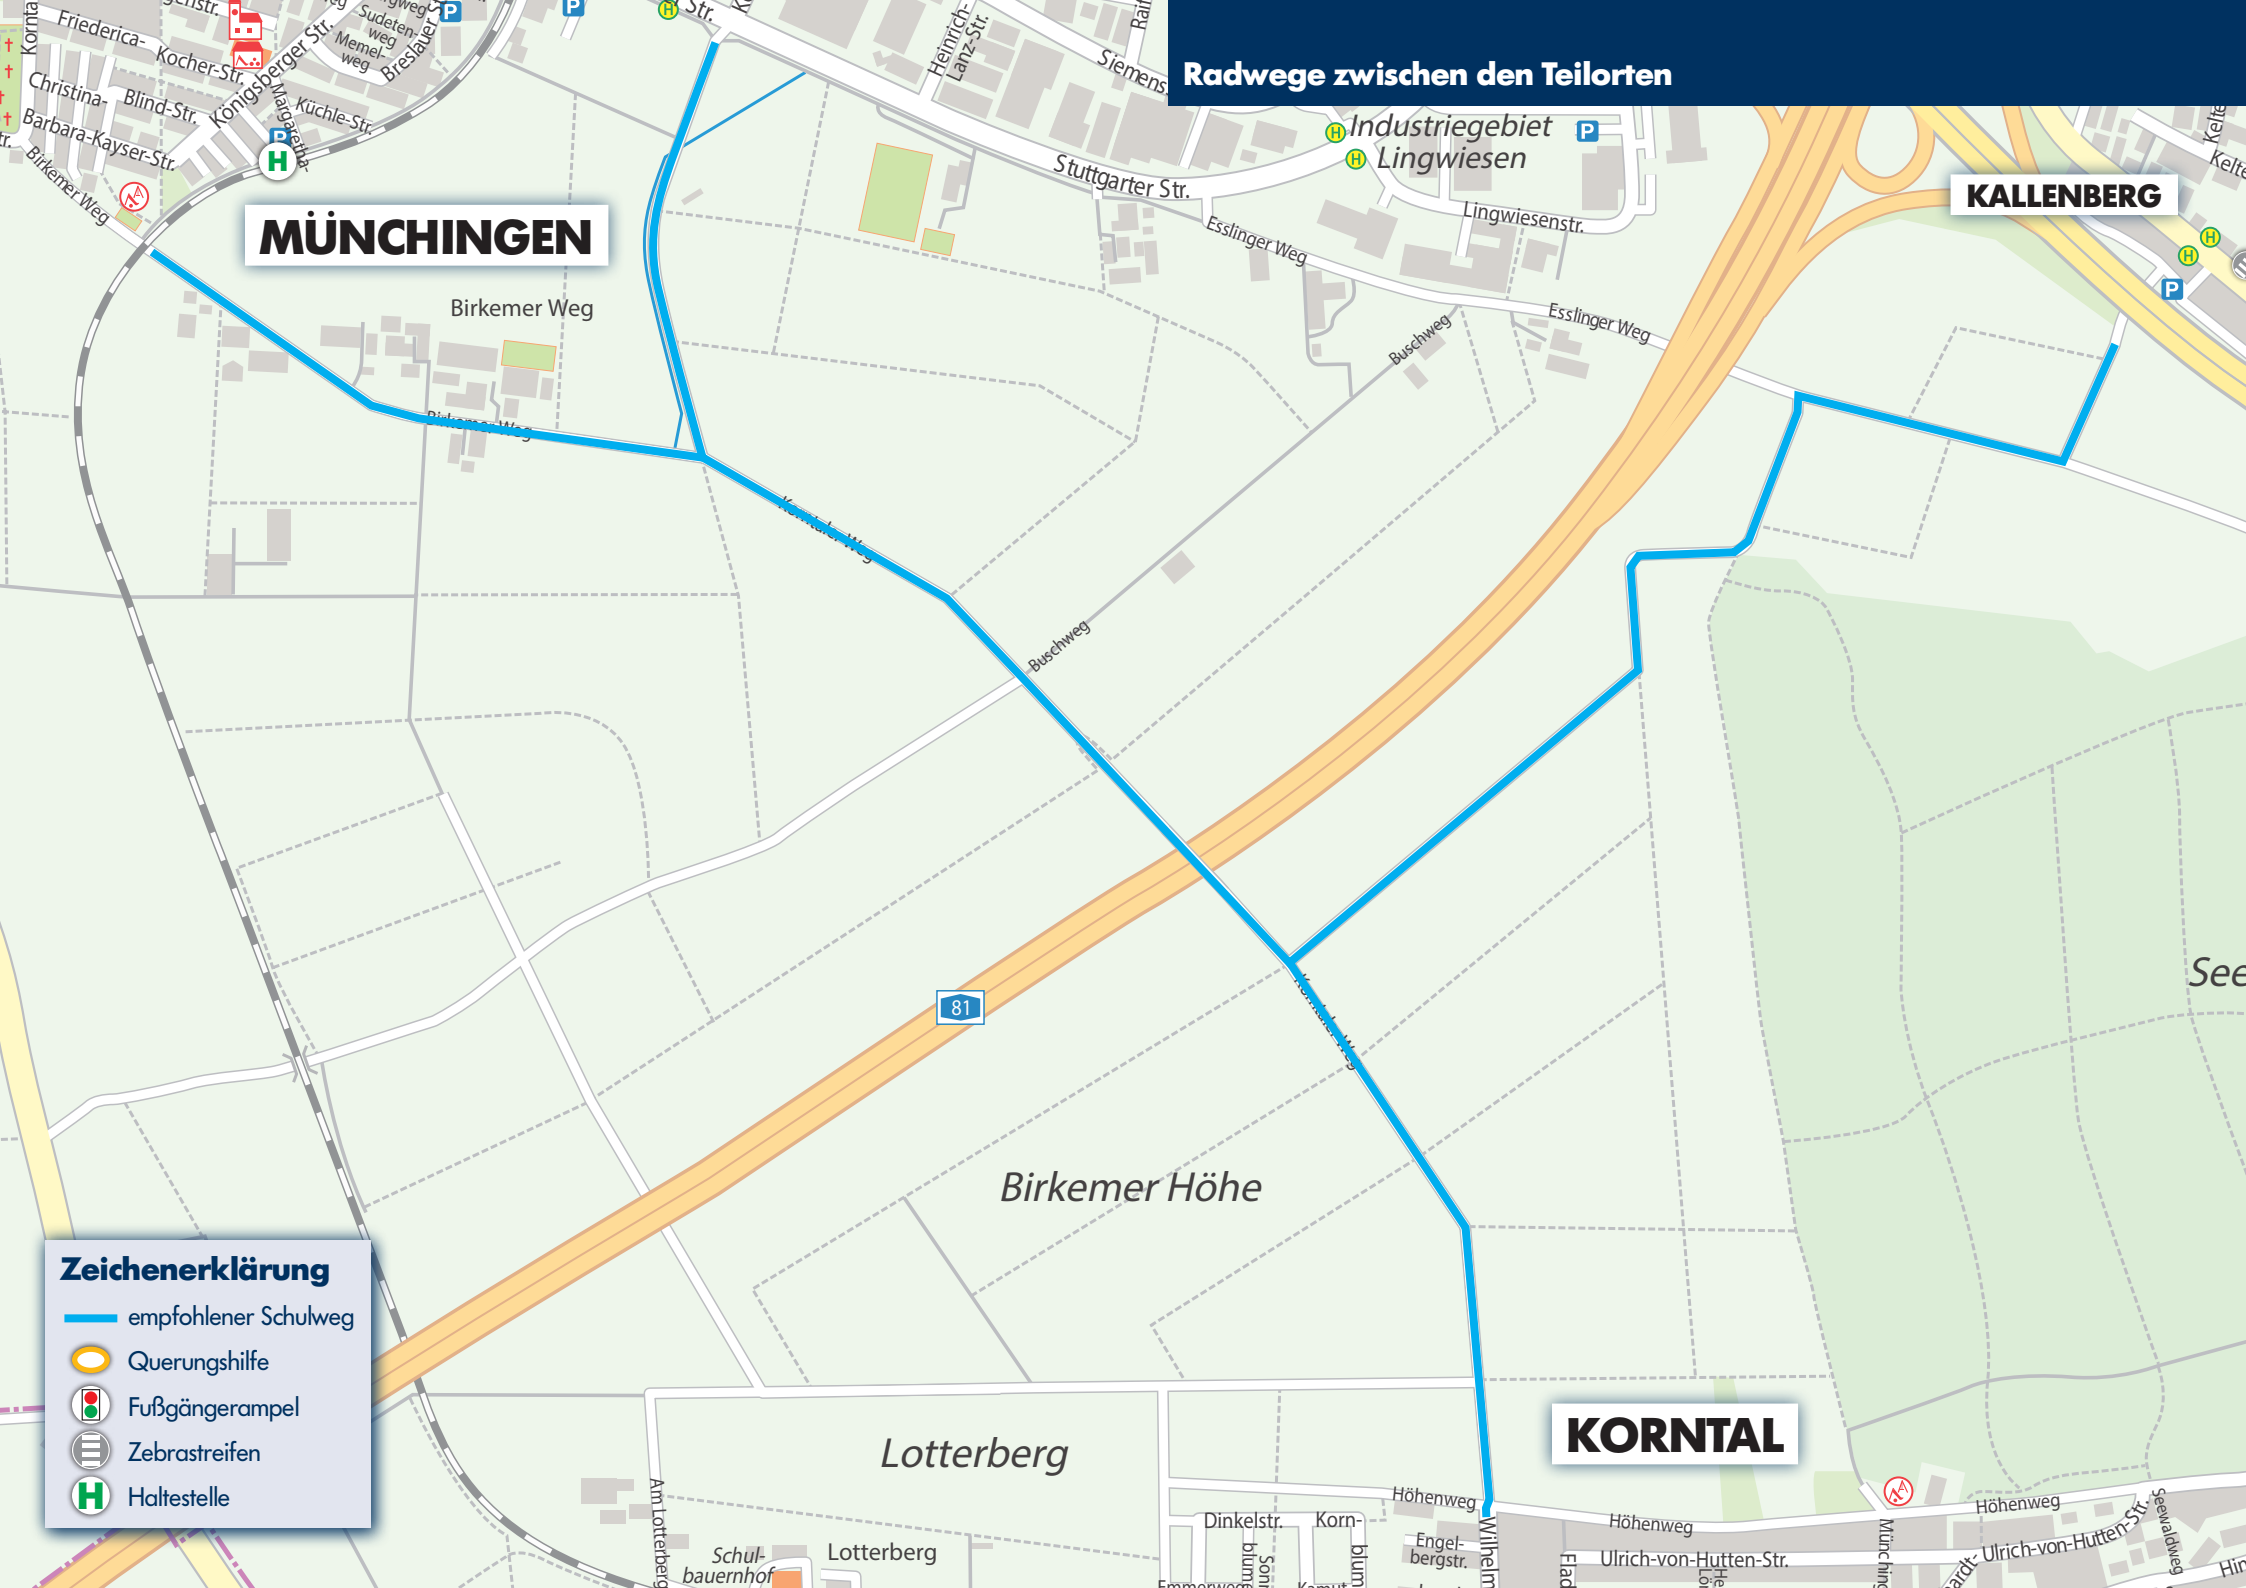

Blieben Sie Ihrem Kind stets Vorbild, indem Sie selbst die Straße auf gesicherten Überwegen überschreiten. Erläutern Sie außerdem das falsche Verhalten anderer Verkehrsteilnehmer, die z.B. die Straße bei roter Ampel überqueren oder die zwischen parkenden Fahrzeugen hervortreten, und weisen Sie auf die besonderen Gefahren eines derartigen Verhaltens hin.

Ihr Ordnungsamt Korntal-Münchingen

Stadt  Korntal-Münchingen

(Rad-)Schulwegplan
(Rad-)Schulwegplan
(Rad-)Schulwegplan

Schulwege Münchingen

MÜNCHINGEN

Zeichenerklärung

- empfohlener Schulweg
- Querungshilfe
- Fußgängerampel
- Zebrastrreifen
- Haltestelle

- 1 Lammgasse
- 2 Rathausgasse
- 3 Kirchgasse
- 4 Schafhausgasse

- 1 Meisenweg
- 2 Schwalbenweg
- 3 Starenweg
- 4 Finkenweg

Radwege zwischen den Teilorten

MÜNCHINGEN

KALLENBERG

KORNTAL

Zeichenerklärung

-  empfohlener Schulweg
-  Querungshilfe
-  Fußgängerampel
-  Zebrastreifen
-  Haltestelle

81

Birkemer Höhe

Lotterberg

Industriegebiet
Lingwiesen

See

KORNTAL

Gefahrenstellen für Radfahrer:

- 1** Beim Abbiegen aus der Münchinger Straße in die Mirander Straße gilt rechts vor links.
- 2** Der Radweg in der Weilmendorfer Straße darf nur in Ost-West-Richtung befahren werden. Getrennter Geh- und Radweg, auf Fußgänger ist zu achten.
- 3** Radfahrer müssen an Fußgängerüberwegen absteigen und beim Queren schieben.
- 4** Vor dem Überqueren der Stettiner Straße besonders auf herannahende Autos achten bzw. den Fußgängerüberweg in der Solitudeallee benutzen.