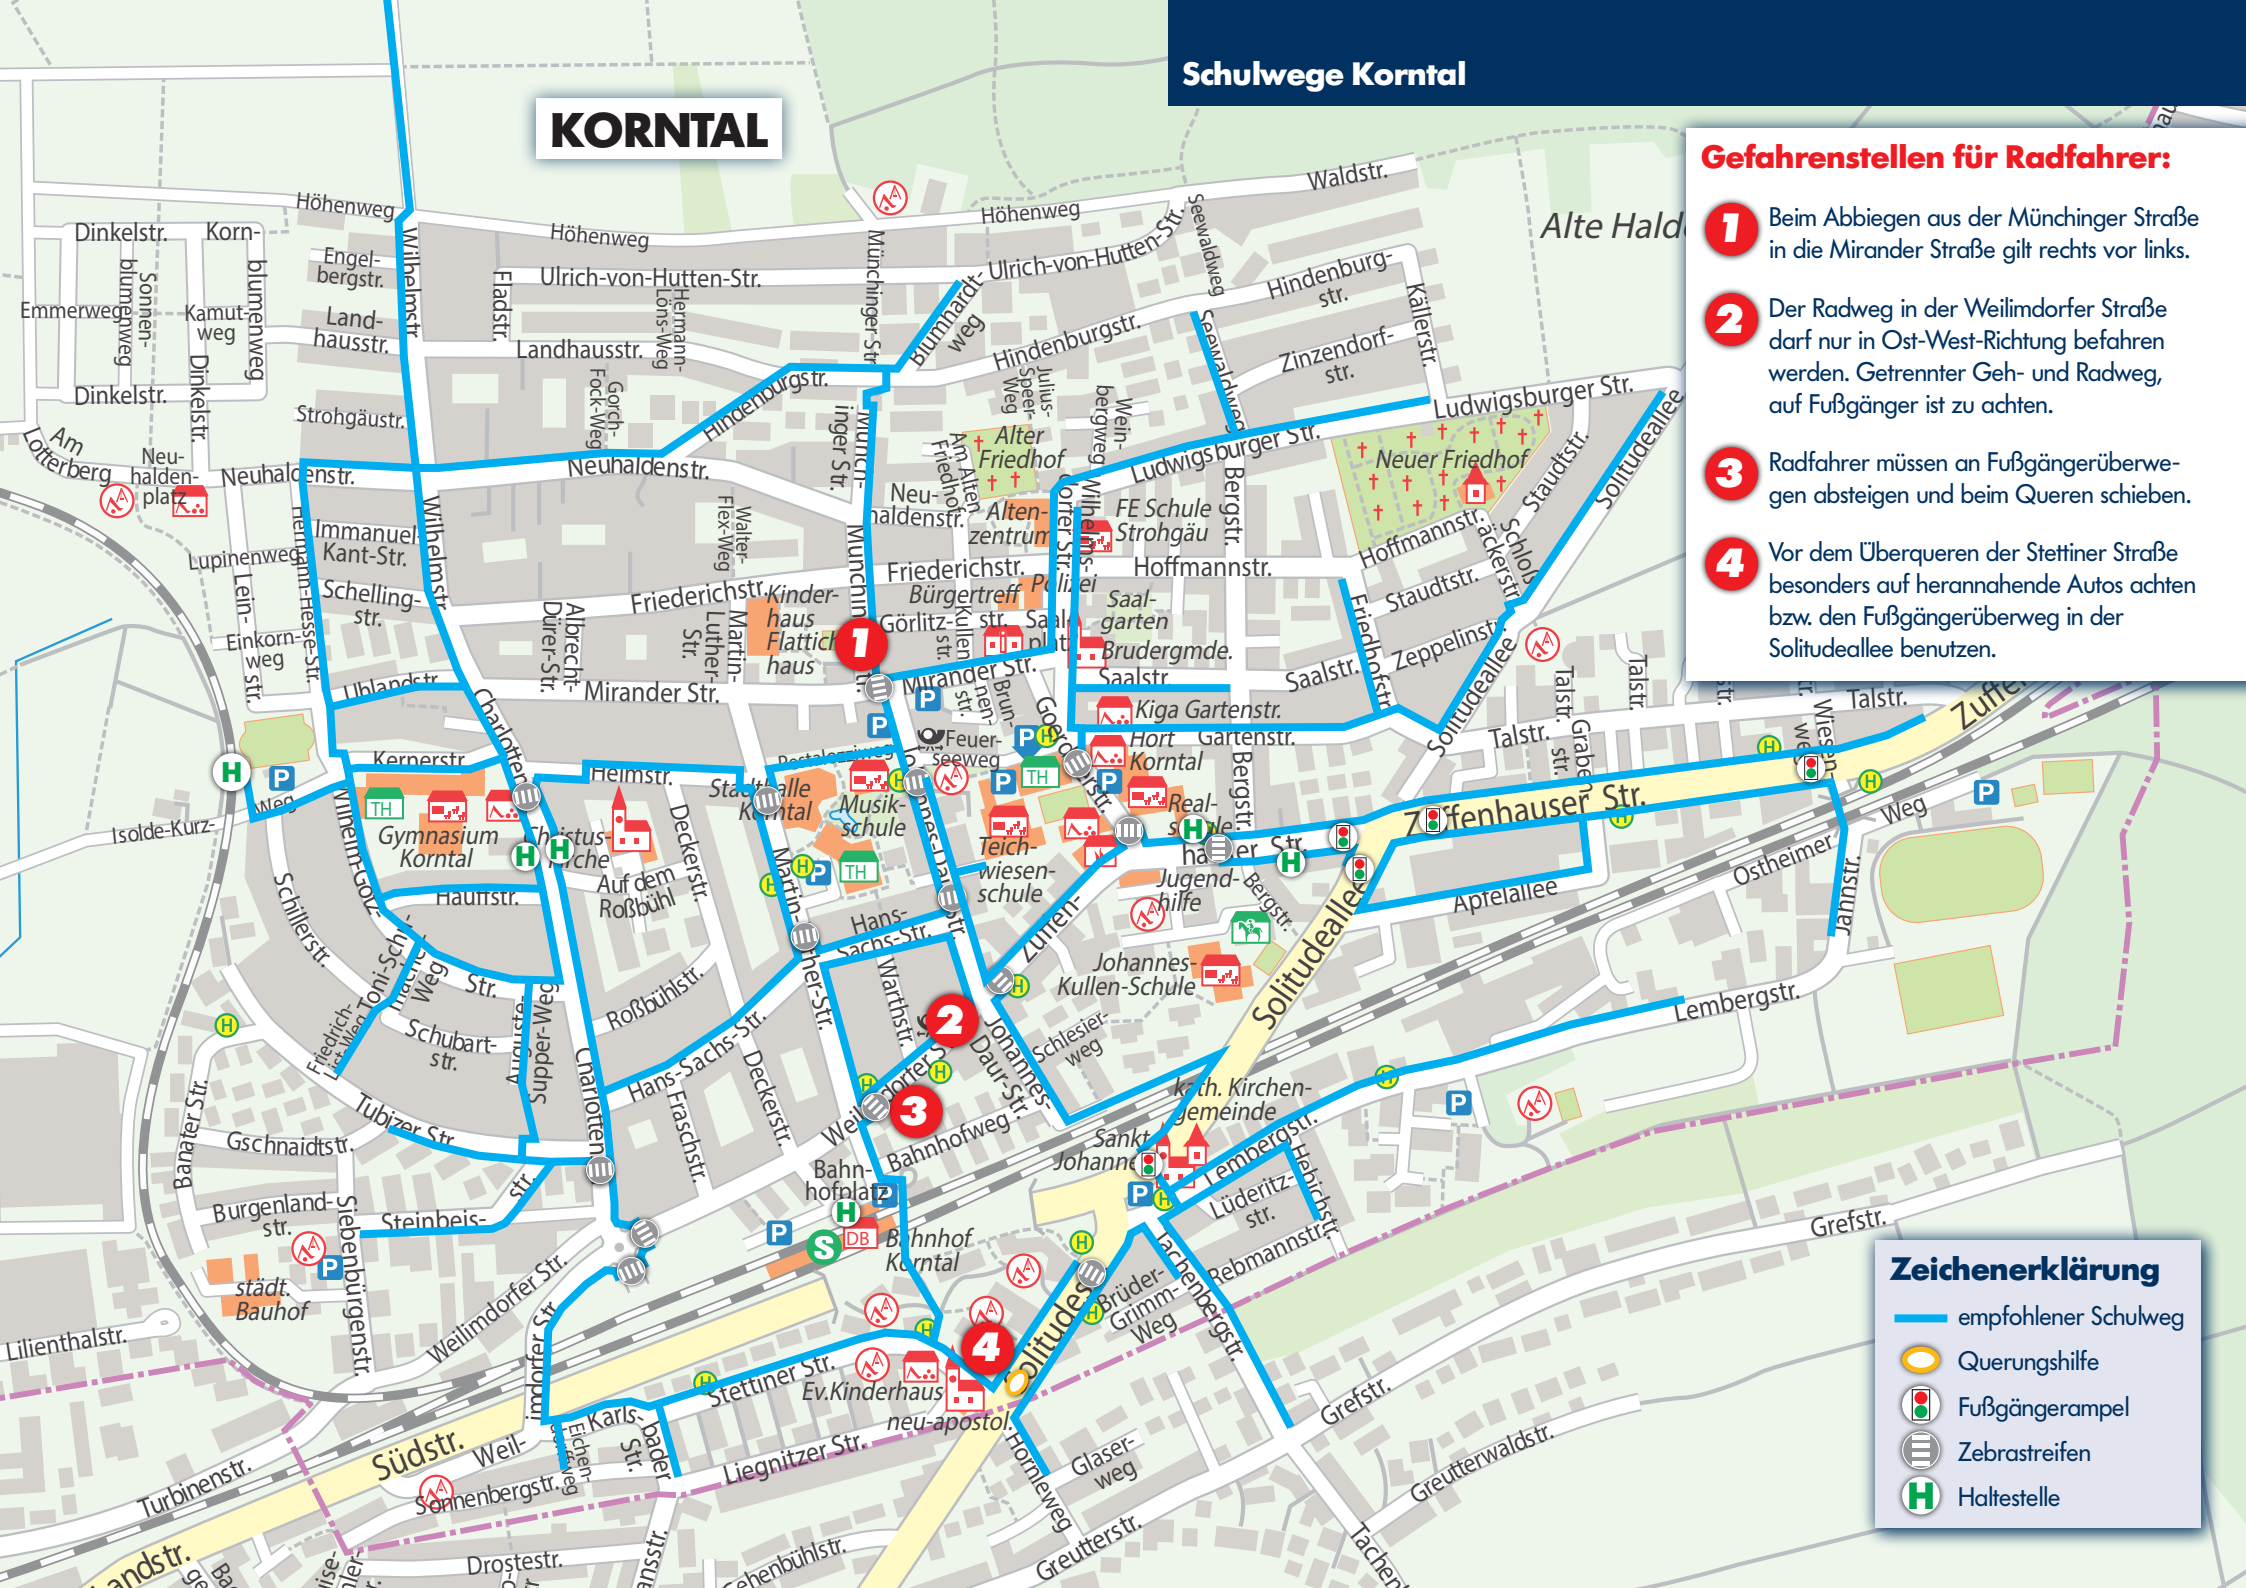

Blieben Sie Ihrem Kind stets Vorbild, indem Sie selbst die Straße auf gesicherten Überwegen überschreiten. Erläutern Sie außerdem das falsche Verhalten anderer Verkehrsteilnehmer, die z.B. die Straße bei roter Ampel überqueren oder die zwischen parkenden Fahrzeugen hervortreten, und weisen Sie auf die besonderen Gefahren eines derartigen Verhaltens hin.

81

Birkemer Höhe

Lotterberg

Industriegebiet
Lingwiesen

See

KORNTAL

Gefahrenstellen für Radfahrer:

- 1** Beim Abbiegen aus der Münchinger Straße in die Mirander Straße gilt rechts vor links.
- 2** Der Radweg in der Weilmendorfer Straße darf nur in Ost-West-Richtung befahren werden. Getrennter Geh- und Radweg, auf Fußgänger ist zu achten.
- 3** Radfahrer müssen an Fußgängerüberwegen absteigen und beim Queren schieben.
- 4** Vor dem Überqueren der Stettiner Straße besonders auf herannahende Autos achten bzw. den Fußgängerüberweg in der Solitudeallee benutzen.

Zeichenerklärung

- empfohlener Schulweg
- Querungshilfe
- Fußgängerampel
- Zebrastreifen
- Haltestelle

Schulwege Müllerheim

MÜLLERHEIM

MÜNCHINGEN

Schulwege Kallenberg

KALLENBERG

Zeichenerklärung

-  empfohlener Schulweg
-  Querungshilfe
-  Fußgängerampel
-  Zebrastreifen
-  Haltestelle