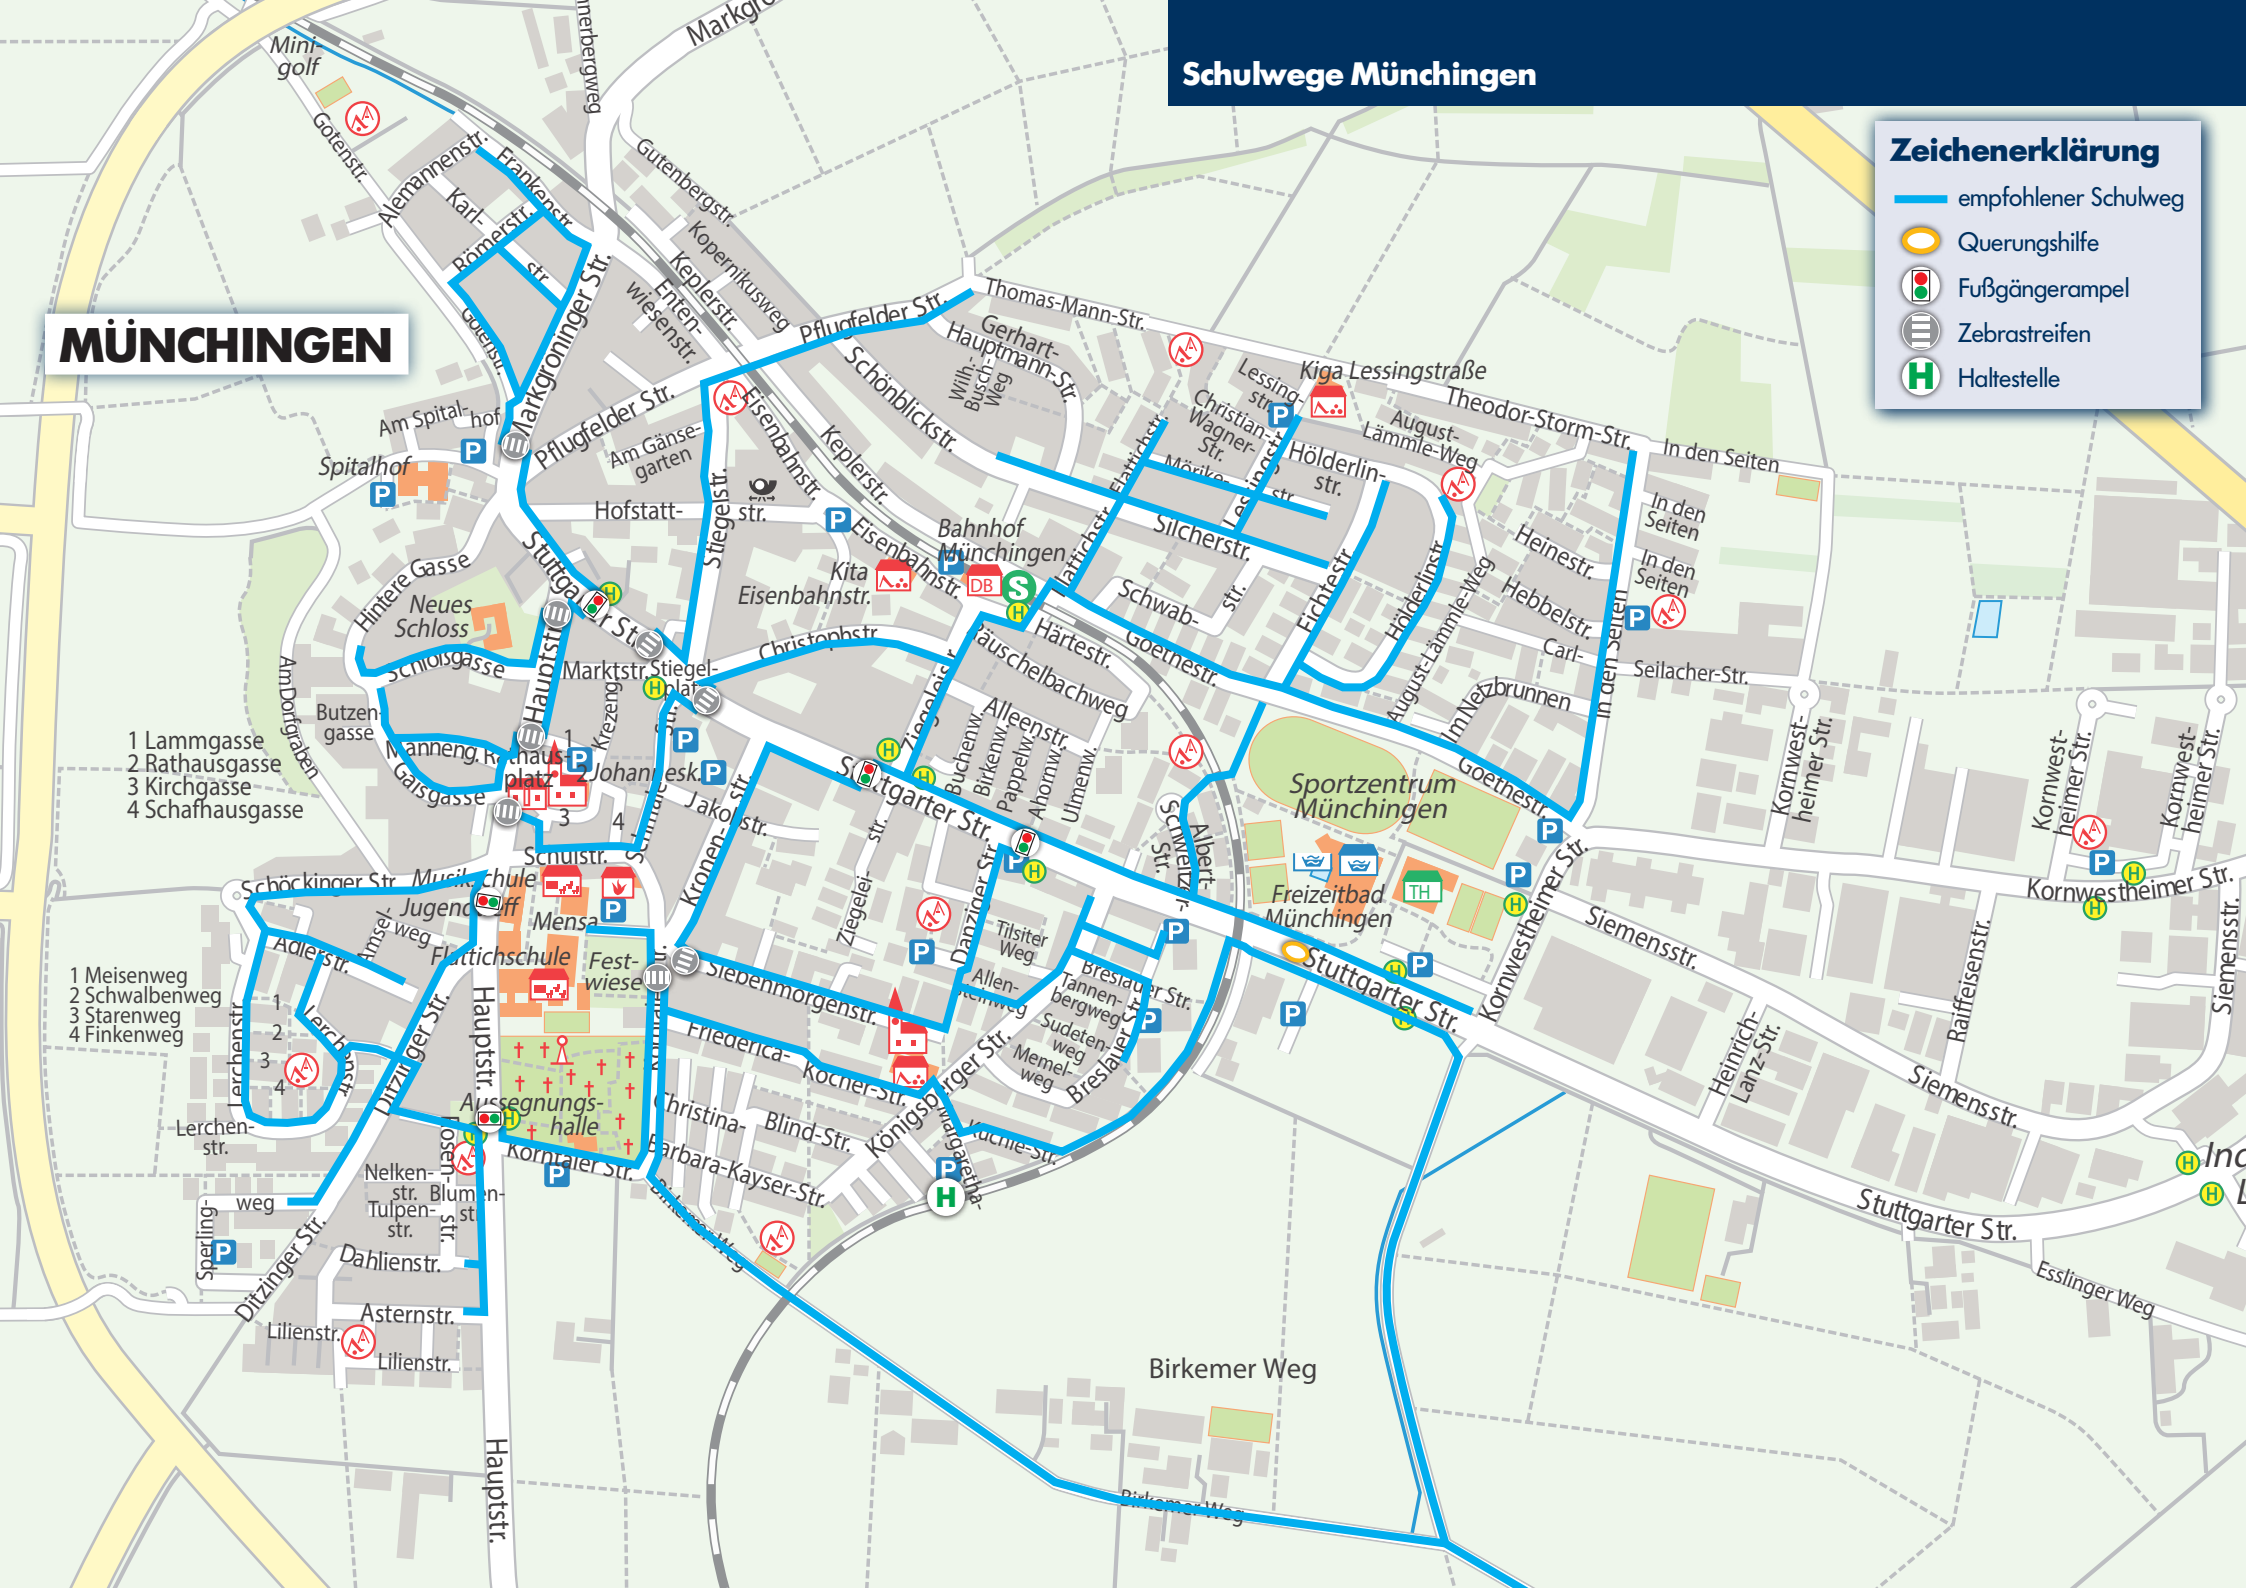

Blieben Sie Ihrem Kind stets Vorbild, indem Sie selbst die Straße auf gesicherten Überwegen überschreiten. Erläutern Sie außerdem das falsche Verhalten anderer Verkehrsteilnehmer, die z.B. die Straße bei roter Ampel überqueren oder die zwischen parkenden Fahrzeugen hervortreten, und weisen Sie auf die besonderen Gefahren eines derartigen Verhaltens hin.

Ihr Ordnungsamt Korntal-Münchingen

Stadt  Korntal-Münchingen

(Rad-)Schulwegplan
(Rad-)Schulwegplan
(Rad-)Schulwegplan

Schulwege Münchingen

MÜNCHINGEN

Zeichenerklärung

- empfohlener Schulweg
- Querungshilfe
- Fußgängerampel
- Zebrastrreifen
- Haltestelle

- 1 Lammgasse
- 2 Rathausgasse
- 3 Kirchgasse
- 4 Schafhausgasse

- 1 Meisenweg
- 2 Schwalbenweg
- 3 Starenweg
- 4 Finkenweg

Radwege zwischen den Teilorten

MÜNCHINGEN

KALLENBERG

KORNTAL

Zeichenerklärung

-  empfohlener Schulweg
-  Querungshilfe
-  Fußgängerampel
-  Zebrastreifen
-  Haltestelle

81

Birkemer Höhe

Lotterberg

Industriegebiet
Lingwiesen

See

KORNTAL

Gefahrenstellen für Radfahrer:

- 1** Beim Abbiegen aus der Münchinger Straße in die Mirander Straße gilt rechts vor links.
- 2** Der Radweg in der Weilmendorfer Straße darf nur in Ost-West-Richtung befahren werden. Getrennter Geh- und Radweg, auf Fußgänger ist zu achten.
- 3** Radfahrer müssen an Fußgängerüberwegen absteigen und beim Queren schieben.
- 4** Vor dem Überqueren der Stettiner Straße besonders auf herannahende Autos achten bzw. den Fußgängerüberweg in der Solitudeallee benutzen.